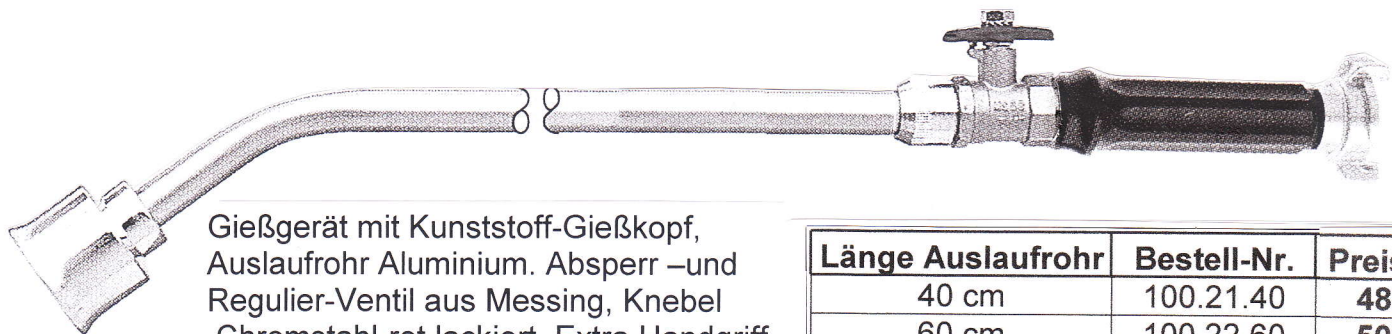

# Original GEKA Schlauchgießgeräte

Gießgerät mit Kunststoff-Gießkopf, Auslaufrohr Aluminium mit isolierendem Handgriff, Absperr- und Regulier-Ventil aus Kunststoff und Messing-Schnellkupplung für Schlauchanschluß.

Länge Auslaufrohr	Bestell-Nr.	Preis / Stk.
40 cm	100.01.40	28,50 €
60 cm	100.02.60	28,80 €
90 cm	100.03.90	33,30 €
120 cm	100.04.12	38,00 €

Gießgerät mit Kunststoff-Gießkopf, Auslaufrohr Aluminium mit isolierendem Handgriff, Absperr- und Regulier-Ventil aus Messing, Knebel Chromstahl-rot lackiert, Schnellkupplung Messing für Schlauchanschluß.

Länge Auslaufrohr	Bestell-Nr.	Preis / Stk.
40 cm	100.11.40	37,00 €
60 cm	100.12.60	39,10 €
90 cm	100.13.90	41,20 €
120 cm	100.14.12	45,30 €

Gießgerät mit Kunststoff-Gießkopf, Auslaufrohr Aluminium. Absperr- und Regulier-Ventil aus Messing, Knebel Chromstahl-rot lackiert, Extra Handgriff aus SAN-Kunststoff. Schnellkupplung aus Messing für Schlauchanschluß.