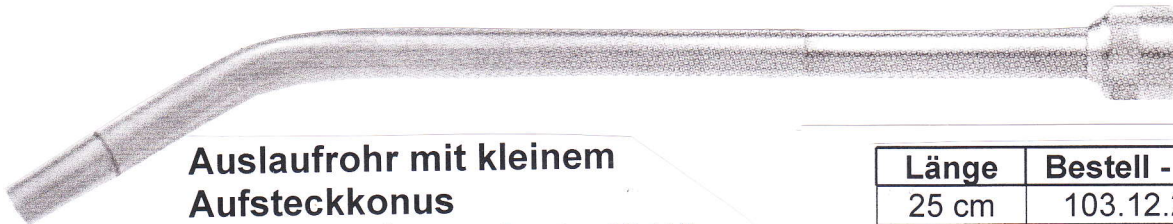

Einzelteile zu Gießgeräten

Auslaufrohr

Leichtmetall, Überwurfmutter IG 3/4" mit eingelegtem Schmutzsieb. Anschluß für Brausekopf in Ms. Außengewinde 3/4".

Länge	Bestell - Nr.	Preis / Stk.
40 cm	103.34.40	€ 13,30
60 cm	103.34.60	€ 15,60
90 cm	103.34.90	€ 17,80
120 cm	103.34.12	€ 22,30

Auslaufrohr mit Griff

Wie oben, jedoch mit Weich-Handgriff aus Kunststoff.

Länge	Bestell - Nr.	Preis / Stk.
40 cm	103.34.41	€ 14,50
60 cm	103.34.61	€ 16,70
90 cm	103.34.91	€ 18,90
120 cm	103.34.13	€ 23,40

Auslaufrohr mit kleinem Aufsteckkonus

Leichtmetall, Überwurfmutter IG 1/2". Kleiner Aufsteckkonus aus MS, zusätzlich mit IG M11x1. (z.B. für Verstäuber usw.)

Länge	Bestell - Nr.	Preis / Stk.
25 cm	103.12.25	€ 15,60
60 cm	103.12.60	€ 17,90
85 cm	103.12.85	€ 20,10
100 cm	103.12.10	€ 25,60

Kugelventil IG 3/4" x AG 3/4"

Messing vernickelt, Kugel hartverchromt. Mit O-Ringen aus PTFE Griff aus Stahl, rot lackiert.

Bestell-Nummer	Preis / Stück
102.34.34	€ 17,90

Kugelventil IG 3/4" x AG 1/2"

Beschreibung wie oben. Für Auslaufrohre mit kleinem Steckkonus.