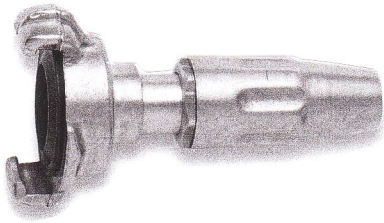

Düsen und Spritzen

Spritzdüse mit Schnellkupplungsanschluß

Vollmessing – Ausführung, stufenlos vom Sprühen bis zum Vollstrahl.

Dimension	Bestell-Nummer	Preis / Stk.
1/2"	100.65.12	€ 4,90
3/4"	100.65.34	€ 6,40
1"	100.65.10	€ 9,20

Profi – Spritzpistole

Gerätekörper aus Leichtmetall, Spritzdüse Messing. Einhand-Schnellschlußventil mit Feststellbügel für Dauerbetrieb. robust und handlich, für Dauerbeanspruchung konzipiert. Spritzdüse abstellbar, stufenlose Mengenregulierung vom feinen Sprühen bis zum harten Vollstrahl.

Bestell-Nummer	Preis / Stk.
100.66.00	€ 98,00

Mehrzweckstrahlrohr

D-Strahlrohr, Industrieausführung. Aus Leichtmetall, Handschutz und 2-teiliges Spritzmundstück aus Kunststoff PA. Mit GEKA-plus Anschluß Messing, passend für Schläuche 3/8" bis 1 1/2". Schnellschluß-Schalthebel für Vollstrahl, Sprühstrahl und „ Stopp“

Bestell-Nummer	Preis / Stk.
100.67.00	€ 76,80

Mehrzweckstrahlrohr

C-Strahlrohr, Industrieausführung. Ventilrohr und Mundstück Aus Leichtmetall. Mit Storz C-Anschluß aus Leichtmetall. Schnellschluß-Schalthebel für Vollstrahl, Sprühstrahl und „ Stopp“