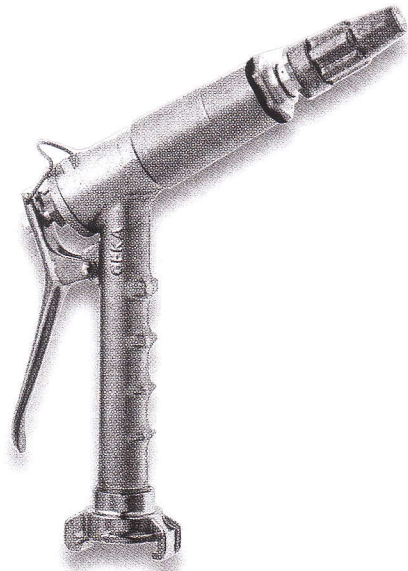

Düsen und Spritzen

Spritzdüse mit Schnellkupplungsanschluß

Vollmessing – Ausführung, stufenlos vom Sprühen bis zum Vollstrahl.

Dimension	Bestell-Nummer	Preis / Stk.
1/2"	100.65.12	€ 4,90
3/4"	100.65.34	€ 6,40
1"	100.65.10	€ 9,20

Profi – Spritzpistole

Gerätekörper aus Leichtmetall, Spritzdüse Messing. Einhand-Schnellschlußventil mit Feststellbügel für Dauerbetrieb. robust und handlich, für Dauerbeanspruchung konzipiert. Spritzdüse abstellbar, stufenlose Mengenregulierung vom feinen Sprühen bis zum harten Vollstrahl.

Bestell-Nummer	Preis / Stk.
100.66.00	€ 98,00

Mehrzweckstrahlrohr

D-Strahlrohr, Industrieausführung. Aus Leichtmetall, Handschutz und 2-teiliges Spritzmundstück aus Kunststoff PA. Mit GEKA-plus Anschluß Messing, passend für Schläuche 3/8" bis 1 1/2". Schnellschluß-Schalthebel für Vollstrahl, Sprühstrahl und „ Stopp“

Bestell-Nummer	Preis / Stk.
100.67.00	€ 76,80

Mehrzweckstrahlrohr

C-Strahlrohr, Industrieausführung. Ventilrohr und Mundstück Aus Leichtmetall. Mit Storz C-Anschluß aus Leichtmetall. Schnellschluß-Schalthebel für Vollstrahl, Sprühstrahl und „ Stopp“