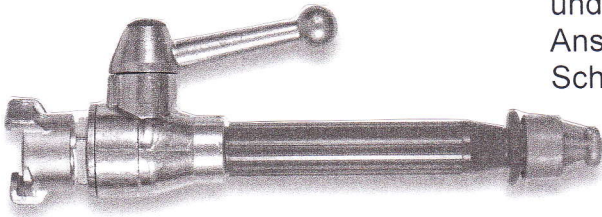

Düsen und Spritzen

Spritzdüse mit Schnellkupplungsanschluß

Vollmessing – Ausführung, stufenlos vom Sprühen bis zum Vollstrahl.

Dimension	Bestell-Nummer	Preis / Stk.
1/2"	100.65.12	€ 4,90
3/4"	100.65.34	€ 6,40
1"	100.65.10	€ 9,20

Profi – Spritzpistole

Gerätekörper aus Leichtmetall, Spritzdüse Messing. Einhand-Schnellschlußventil mit Feststellbügel für Dauerbetrieb. robust und handlich, für Dauerbeanspruchung konzipiert. Spritzdüse abstellbar, stufenlose Mengenregulierung vom feinen Sprühen bis zum harten Vollstrahl.

Bestell-Nummer	Preis / Stk.
100.66.00	€ 98,00

Mehrzweckstrahlrohr

D-Strahlrohr, Industrieausführung. Aus Leichtmetall, Handschutz und 2-teiliges Spritzmundstück aus Kunststoff PA. Mit GEKA-plus Anschluß Messing, passend für Schläuche 3/8" bis 1 1/2". Schnellschluß-Schalthebel für Vollstrahl, Sprühstrahl und „ Stopp“

Bestell-Nummer	Preis / Stk.
100.67.00	€ 76,80

Mehrzweckstrahlrohr

C-Strahlrohr, Industrieausführung. Ventilrohr und Mundstück Aus Leichtmetall. Mit Storz C-Anschluß aus Leichtmetall. Schnellschluß-Schalthebel für Vollstrahl, Sprühstrahl und „ Stopp“