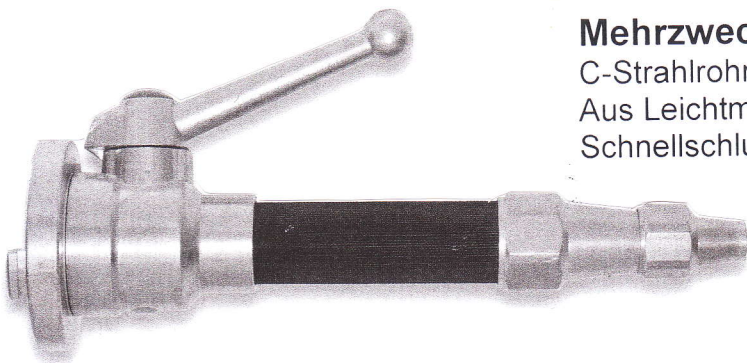

Düsen und Spritzen

Spritzdüse mit Schnellkupplungsanschluß

Vollmessing – Ausführung, stufenlos vom Sprühen bis zum Vollstrahl.

Dimension	Bestell-Nummer	Preis / Stk.
1/2"	100.65.12	€ 4,90
3/4"	100.65.34	€ 6,40
1"	100.65.10	€ 9,20

Profi – Spritzpistole

Gerätekörper aus Leichtmetall, Spritzdüse Messing. Einhand-Schnellschlußventil mit Feststellbügel für Dauerbetrieb. robust und handlich, für Dauerbeanspruchung konzipiert. Spritzdüse abstellbar, stufenlose Mengenregulierung vom feinen Sprühen bis zum harten Vollstrahl.

Bestell-Nummer	Preis / Stk.
100.66.00	€ 98,00

Mehrzweckstrahlrohr

D-Strahlrohr, Industrieausführung. Aus Leichtmetall, Handschutz und 2-teiliges Spritzmundstück aus Kunststoff PA. Mit GEKA-plus Anschluß Messing, passend für Schläuche 3/8" bis 1 1/2". Schnellschluß-Schalthebel für Vollstrahl, Sprühstrahl und „ Stopp“

Bestell-Nummer	Preis / Stk.
100.67.00	€ 76,80

Mehrzweckstrahlrohr

C-Strahlrohr, Industrieausführung. Ventilrohr und Mundstück Aus Leichtmetall. Mit Storz C-Anschluß aus Leichtmetall. Schnellschluß-Schalthebel für Vollstrahl, Sprühstrahl und „ Stopp“