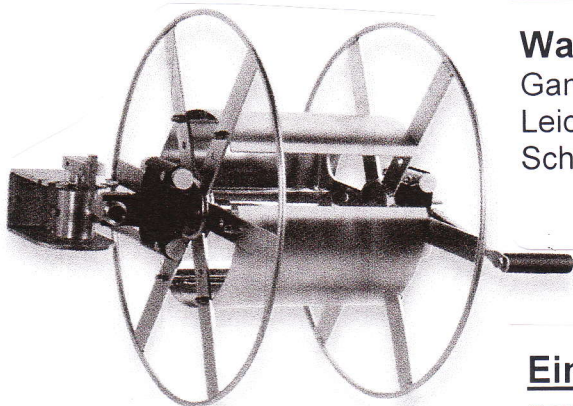

Schlauchwagen und Wandhalter

Schlauchwagen ALBA-STAR***

Ganzstahl, promatverzinkt – stabil und standfest.
 Vormontiert. Leicht und bequem zu fahren. Leichtes
 Auf – und Abrollen. **Zentraler 3/4" Wasserdurchlauf,**
Schlauchtrommel doppelt gelagert. Handkurbel Metall,
 für Rechts- und Linksanbau.
 Fassungsvermögen : 120 m 1/2" 80 m 3/4" 50 m 1" – Schlauch.
 Gewicht : 16,9 kg netto.

Ein Spitzenmodell
aus der Schweiz !

Bestell-Nummer	Preis / Stück
730.00.04	299,00 €

Schlauchwagen

Fahrgestell und Schlauchtrommel Stahlrohr
 bzw. Stahlblech verzinkt, Verbindungselemente
 aus Kunststoff schwarz. Handkurbel für Rechts –
 und Linksanbau. Leicht laufende Räder aus
 Kunststoff schwarz.
 Fassungsvermögen : 50 m 1/2", oder 35 m 3/4" – Schlauch.
 Gewicht : 4,3 kg netto

Bestell-Nummer	Preis / Stück
730.00.10	39,00 €

Wandschlauchabroller ALBA-STATUS***

Ganzstahl promatverzinkt. Schwenk – und arretierbar.
 Leichtes Auf- und Abrollen. Handkurbel aus Metall.
 Schlauchtrommel doppelt gelagert.
 Zentraler 3/4" Wasserdurchlauf.
 Kurbel links oder rechts montierbar.
 Fassungsvermögen : 60 m 1/2" , oder 40 m 3/4" – Schlauch.