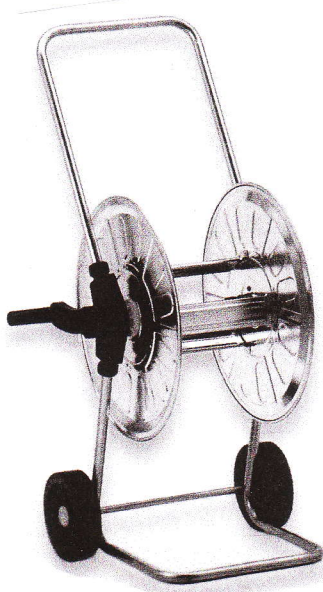

Schlauchwagen und Wandhalter

Schlauchwagen ALBA-STAR***

Ganzstahl, promatverzinkt – stabil und standfest.
 Vormontiert. Leicht und bequem zu fahren. Leichtes
 Auf – und Abrollen. **Zentraler 3/4" Wasserdurchlauf,**
Schlauchtrommel doppelt gelagert. Handkurbel Metall,
 für Rechts- und Linksanbau.
 Fassungsvermögen : 120 m 1/2" 80 m 3/4" 50 m 1" – Schlauch.
 Gewicht : 16,9 kg netto.

Ein Spitzenmodell
aus der Schweiz !

Bestell-Nummer	Preis / Stück
730.00.04	299,00 €

Schlauchwagen

Fahrgestell und Schlauchtrommel Stahlrohr
 bzw. Stahlblech verzinkt, Verbindungselemente
 aus Kunststoff schwarz. Handkurbel für Rechts –
 und Linksanbau. Leicht laufende Räder aus
 Kunststoff schwarz.
 Fassungsvermögen : 50 m 1/2", oder 35 m 3/4" – Schlauch.
 Gewicht : 4,3 kg netto

Bestell-Nummer	Preis / Stück
730.00.10	39,00 €

Wandschlauchabroller ALBA-STATUS***

Ganzstahl promatverzinkt. Schwenk – und arretierbar.
 Leichtes Auf- und Abrollen. Handkurbel aus Metall.
 Schlauchtrommel doppelt gelagert.
 Zentraler 3/4" Wasserdurchlauf.
 Kurbel links oder rechts montierbar.
 Fassungsvermögen : 60 m 1/2" , oder 40 m 3/4" – Schlauch.