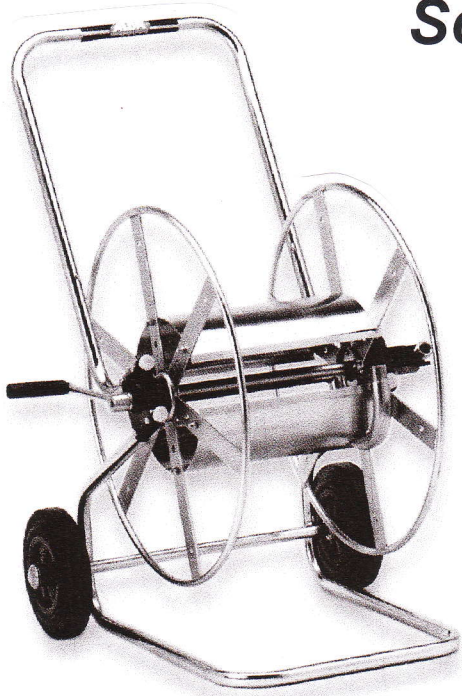

Schlauchwagen und Wandhalter

Schlauchwagen ALBA-STAR***

Ganzstahl, promatverzinkt – stabil und standfest.
 Vormontiert. Leicht und bequem zu fahren. Leichtes
 Auf – und Abrollen. **Zentraler 3/4" Wasserdurchlauf,**
Schlauchtrommel doppelt gelagert. Handkurbel Metall,
 für Rechts- und Linksanbau.
 Fassungsvermögen : 120 m 1/2" 80 m 3/4" 50 m 1" – Schlauch.
 Gewicht : 16,9 kg netto.

Ein Spitzenmodell
aus der Schweiz !

Bestell-Nummer	Preis / Stück
730.00.04	299,00 €

Schlauchwagen

Fahrgestell und Schlauchtrommel Stahlrohr
 bzw. Stahlblech verzinkt, Verbindungselemente
 aus Kunststoff schwarz. Handkurbel für Rechts –
 und Linksanbau. Leicht laufende Räder aus
 Kunststoff schwarz.
 Fassungsvermögen : 50 m 1/2", oder 35 m 3/4" – Schlauch.
 Gewicht : 4,3 kg netto

Bestell-Nummer	Preis / Stück
730.00.10	39,00 €

Wandschlauchabroller ALBA-STATUS***

Ganzstahl promatverzinkt. Schwenk – und arretierbar.
 Leichtes Auf- und Abrollen. Handkurbel aus Metall.
 Schlauchtrommel doppelt gelagert.
 Zentraler 3/4" Wasserdurchlauf.
 Kurbel links oder rechts montierbar.
 Fassungsvermögen : 60 m 1/2" , oder 40 m 3/4" – Schlauch.